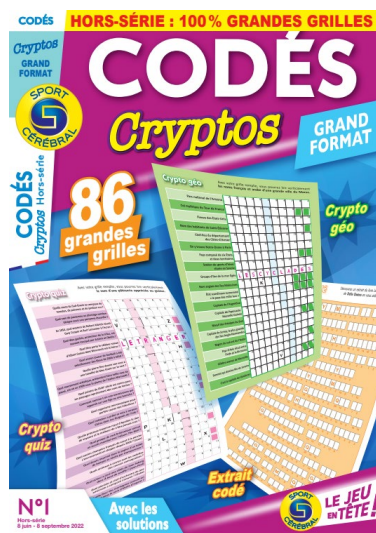

## NOUVEAUTES

20/5/2022

Large  
Freq: 1/an  
Prix: 5,70€

20/5/2022

Large  
Freq: 1/an  
Prix: 4,50€

10/6/2022

Pocket  
Freq: 1/an  
Prix: 4,50€

03/6/2022

Medium  
Freq: 1/an  
Prix: 5,00€

DATES DE PARUTION

MAI-JUIN

MOTS FLÉCHÉS

Titre	Niv.	Format	€	Freq.	06/05	13/05	20/05	27/05	03/06	10/06	17/06	24/06
Fléchés Déclic	0-1	Medium	4,70 €	7	27							
Fléchés 70 Grilles Niveau 0/1	0-1	Pocket	4,20 €	6				37				
Fléchés de saison niveau 1	1	Large	5,00 €	4							18	
80 Grilles Fléchées Niv 1	1	Medium	4,90 €	6				147				
Fléchés Mini	1	Small	3,60 €	6								121
Fléchés Niveau 1/2	1-2	Large	5,40 €	6		104						
Fléchés Tonic niv 1/2	1-2	Medium	4,90 €	6							83	
Fléchés 70 Grilles niveau 1/2	1-2	Pocket	3,90 €	6						68		
Fléchés de saison	2	Large	5,10 €	4			81					
Fléchés Festival	2	Large	5,00 €	6				9				
80 Grilles Fléchées Niv 2	2	Medium	5,40 €	6	146							
Fléchés Niveau 2/3	2-3	Large	4,80 €	6						115		
Fléchés Enigmes	2-3	Large	5,20 €	6							82	
Fléchés Vital niv 2/3	2-3	Medium	5,00 €	6			88					
Fléchés 70 Grilles niveau 2/3	2-3	Pocket	4,40 €	6	91							
Fléchés Poche Niveau 2	2-3	Small	3,70 €	6				98				
Fléchés de Saison Niveau 3	3	Large	5,20 €	4			25					
Fléchés Dynamic	3	Large	5,70 €	6		9						
80 Grilles Fléchées Niv 3	3	Medium	5,10 €	6							145	
Fléchés Niveau 3/4	3-4	Large	4,90 €	6			98					
Fléchés Histoire niv 3-4	3-4	Large	5,40 €	4					41			
Fléchés Extra niv 3/4	3-4	Medium	5,10 €	7	81							
Fléchés 70 Grilles niveau 3/4	3-4	Pocket	4,10 €	6				67				
Le Soir Fléchés	3-5	Large	5,50 €	4				78				
Fléchés de saison niveau 4	4	Large	5,40 €	4					18			
Fléchés Champion	4	Large	5,20 €	6						9		
Fléchés les 80 grilles niv 4	4	Medium	5,20 €	6				57				
Fléchés Niveau 4/5	4-5	Large	5,10 €	6	103							
Fléchés Niveau 5/6	5-6	Large	6,40 €	6				130				
Fléchés Niveau 6/7	6-7	Large	5,80 €	4				30				
Fléchés de Saison Niveau 5 Hors-série	5	Large	5,70 €	1			1					